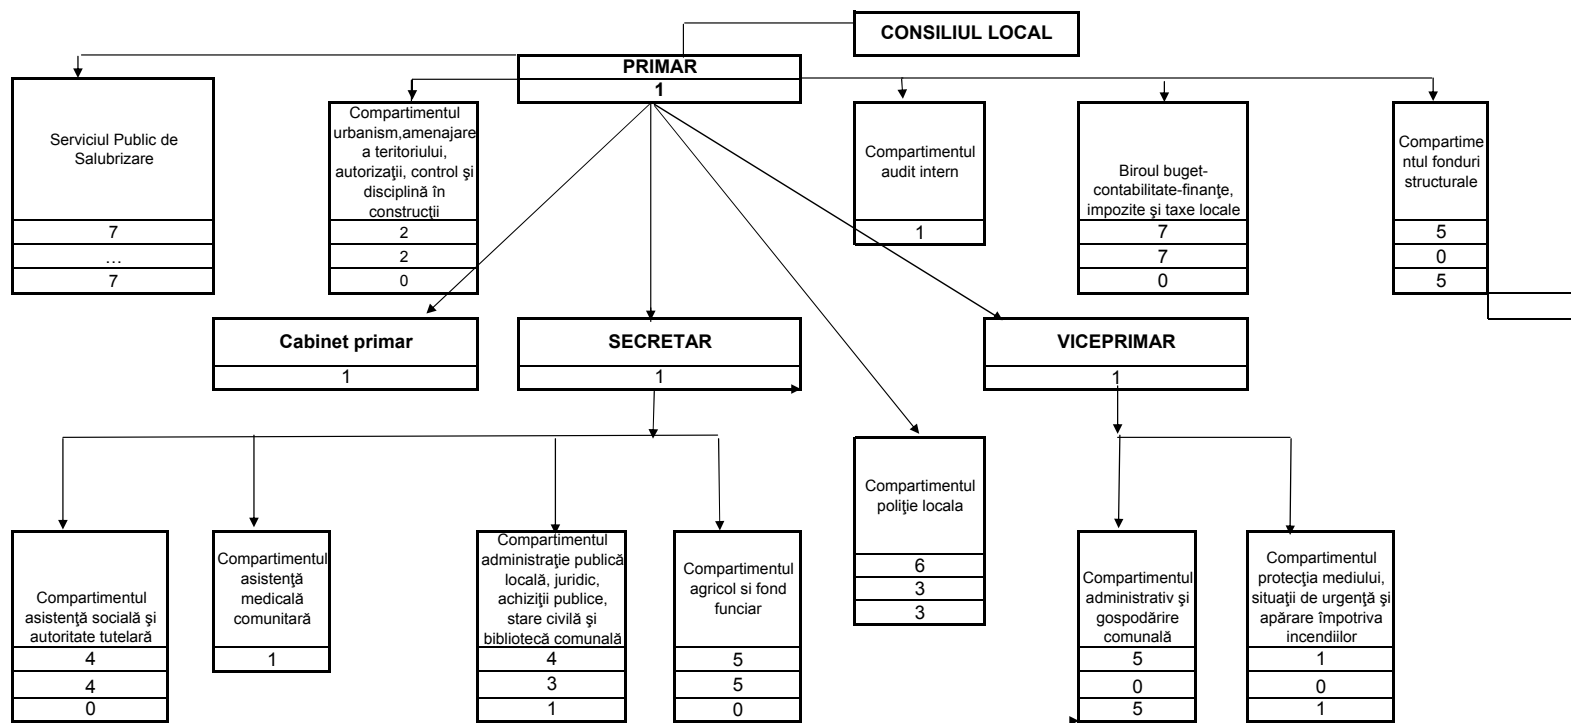

ORGANIGRAMA

Primar,
ing. Petru Vodă

TOTAL POSTURI PRIMĂRIE	
NR. TOTAL	52
DEMNITARI	2
FUNCTII PUBLICE DE CONDUCERE	2
FUNCTII PUBLICE DE EXECUȚIE	24
CONTRACTUALI DE CONDUCERE	0
CONTRACTUALI DE EXECUȚIE	24
TOTAL POSTURI CONF. OUG 63/2010	53
EXCEPTATE OUG. 63/201	
ASISTENȚI PERSONALI	48
ASISTENȚI COMUNITAR	1
POLITIE LOCALA	6
FONDURI STRUCTURAL	5