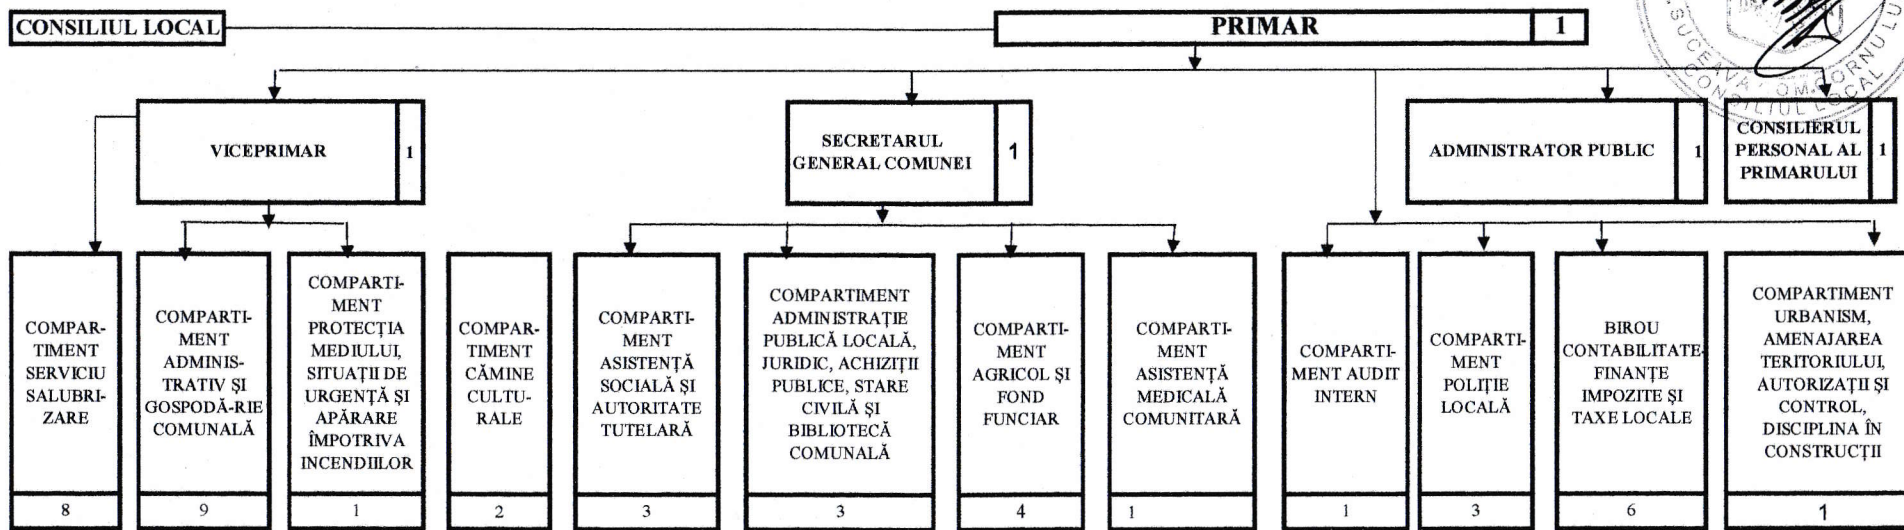

ORGANIGRAMA PRIMĂRIEI COMUNEI CORNU LUNCII începând cu luna noiembrie 2019

TOTAL POSTURI PRIMĂRIE	
Nr. total demnitari	2
Nr. total de funcții publice de conducere	2
Nr. total de funcții publice de execuție	18
Nr. total de funcții contractuale de conducere	1
Nr. total de funcții contractuale de execuție	24
Nr. total de posturi potrivit art. III alin. (2) din O.U.G. Nr. 63/2010 pentru modificarea și completarea Legii nr. 273/2006 privind finanțele publice locale, precum și pentru stabilirea unor măsuri financiare, cu modificările și completările ulterioare	1
Nr. total de funcții în instituție	47
Asistenți counitari	1
Compartiment poliție locală	3
Nr. maxim de posturi suplimentar soferi deservire microbuz școlar	1